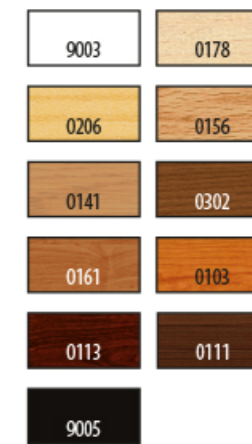

AQUA Füllspachtel

Erhältlich als
A155 00 AQUA Füllspachtel

Standardfarben RAL

- Perlweiß RAL 1013
- Safrangelb RAL 1017
- Melengelb RAL 1028
- Feuerrot RAL 3000
- Purpurrot RAL 3004
- Verkehrsrot RAL 3020
- Ultramarinblau RAL 5002
- Saphirblau RAL 5003
- Taubenblau RAL 5014
- Moosgrün RAL 6005
- Anthrazitgrau RAL 7016
- Blaugrau RAL 7031
- Lichtgrau RAL 7035
- Achatgrau RAL 7038
- Fenstergrau RAL 7040
- Cremeweiß RAL 9001
- Grauweiß RAL 9002
- Signalweiß RAL 9003
- Tiefschwarz RAL 9005
- Reinweiß RAL 9010
- Verkehrsweiß RAL 9016

Grundtöne

- Gelb 0915
- Rot 0917
- Grün 0918
- Blau 0919

Transparent Töne

- Transparent 0900
- Transparent Gelblich 0901
- Transparent Honig 0902

Verfügbare Produkte RAL-Standards:

Unsere RAL-Standard-Töne sind erhältlich als: Füll-Fix 130, Weichwachs 140, Hartwachs 141, Hartwachs PLUS 143, Hartwachs Matt 147, Fehler-Ex 240, Kanten-Fix PREMIUM 243, Pinsel-Fix® Decklack 288, Acryl-Decklack PF 372, RAL 9003 und RAL 9005 gibt es auch in AQUA Füllspachtel A155. RAL 9005 auch im Color-Stift 210, als Color-Tinktur 220, als Lasur Patina LP 328 sowie als Patina P 355.

* Die mit Sternchen gekennzeichneten Farben sind in DUO ROYAL 131 erhältlich.