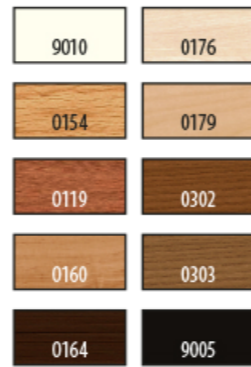

Farbserie 710 Holztöne

Erhältlich als  
 240 710 Fehler-Ex  
 243 710 Kanten-Fix PREMIUM  
 288 710 Pinsel-Fix® Decklack

Farbserie 715 Holztöne

Erhältlich als  
 210 715 Color-Stift  
 220 715 Color-Tinktur

Farbserie 712 Helle Holztöne

Erhältlich als  
 140 712 Weichwachs, 10x 8cm  
 141 712 Hartwachs, 10x 8cm

Farbserie 713 Helle Holztöne

Erhältlich als  
 130 713 Füll-Fix, 10x 8cm

Farbserie 714 Holztöne

Erhältlich als  
 130 714 Füll-Fix, 10x 8cm

Farbserie 720/780 Holztöne

Erhältlich als  
 140 720 Weichwachs, 20x 4cm  
 140 780 Weichwachs, 20x 8cm  
 141 720 Hartwachs, 20x 4cm  
 141 780 Hartwachs, 20x 8cm  
 143 720 Hartwachs PLUS, 20x 4cm  
 143 780 Hartwachs PLUS, 20x 8cm

Farbserie 771 Hartwachs Matt

Erhältlich als  
 147 771 Hartwachs Matt, 20x 4cm

Farbserie 772 Holztöne

Erhältlich als  
 131 772 Duo Royal, 10x 4cm

Verfügbare Produkte in den Holz-Standards, Transparent- und Grundtönen: