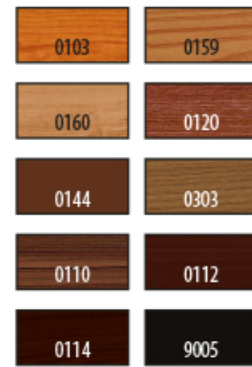

Standardfarben Holz

- 0103 Kirschbaum
- 0104 Kirschbaum Rötlich
- 0105 Rüster Hell
- 0106 Rüster Dunkel \*
- 0109 Nussbaum Hell \*
- 0110 Nussbaum Mittel \*
- 0111 Nussbaum Dunkel
- 0112 Nussbaum \*
- 0113 Mahagoni Hell \*
- 0114 Mahagoni Dunkel \*
- 0117 Kirschbaum Mittel \*
- 0118 Bimbaum Hell \*
- 0119 Bimbaum Mittel \*
- 0120 Bimbaum Dunkel
- 0121 Macoré Hell \*
- 0122 Macoré Dunkel \*
- 0126 Limba \*
- 0138 Teak \*
- 0139 Palisander Dunkel
- 0140 Eiche Natur
- 0141 Eiche Hell \*
- 0142 Eiche Medium \*
- 0143 Eiche Dunkel \*
- 0144 Braun
- 0154 Buche Mittel \*
- 0155 Buche Dekor
- 0156 Buche Hell
- 0157 Mooreiche \*
- 0158 Buche Dunkel
- 0159 Buche/Lärche \*
- 0160 Erle Medium \*
- 0161 Erle Mittel Dekor
- 0162 Erle Dunkel Honig
- 0163 Mahagoni Braun
- 164 Nussbaum Antik \*
- 0165 Palisander Hell \*
- 0166 Wenge \*
- 0176 Ahorn Hell \*
- 0178 Ahorn Natur \*
- 0179 Ahorn Mittel Rötlich \*
- 0201 Birke \*
- 0202 Fichte/Tanne \*
- 0203 Kiefer
- 0206 Kiefer Mittel
- 0207 Kiefer Natur Splint
- 0208 Kiefer Natur Kern
- 0211 Sen Esche \*
- 0301 Eiche Grünlich
- 0302 Eiche Bräunlich \*
- 0303 Eiche Rustikal \*

Farbserie 710 Holztöne

Erhältlich als  
 240 710 Fehler-Ex  
 243 710 Kanten-Fix PREMIUM  
 288 710 Pinsel-Fix® Decklack

Farbserie 715 Holztöne

Erhältlich als  
 210 715 Color-Stift  
 220 715 Color-Tinktur

Farbserie 712 Helle Holztöne

Erhältlich als  
 140 712 Weichwachs, 10x 8cm  
 141 712 Hartwachs, 10x 8cm

Farbserie 713 Helle Holztöne

Erhältlich als  
 130 713 Füll-Fix, 10x 8cm

Farbserie 714 Holztöne

Erhältlich als  
 130 714 Füll-Fix, 10x 8cm