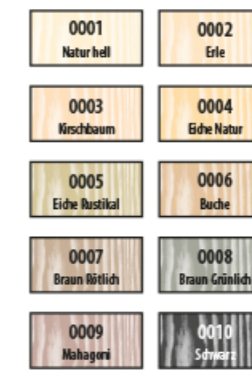

Die Holz-Standard-Töne sind in folgenden Produkten erhältlich: Füll-Fix 130, Weichwachs 140, Hartwachs 141, Hartwachs PLUS 143, Hartwachs Matt 147, Color-Stift 210, Color-Tinktur 220, Fehler-Ex 240, Kanten-Fix PREMIUM 243, Pinsel-Fix® Decklack 288, Lasur Patina LP 328, Patina P 355 sowie Acryl-Decklack PFH 373. Die Grundtöne 915, 917, 918 und 919 sind erhältlich als: Weichwachs 140, Hartwachs 141, Hartwachs PLUS 143, Hartwachs Matt 147 sowie als Fehler-Ex 240 und Pinsel-Fix® Decklack 288. Die Transparent-Töne 900, 901 und 902 gibt es als Weichwachs, Hartwachs und Hartwachs PLUS. Die 901 und 902 zusätzlich auch als Füll-Fix.

Farbserie 730 Holztöne

Erhältlich als  
 140 730 Weichwachs, 40x 4cm  
 141 730 Hartwachs, 40x 4cm  
 143 730 Hartwachs PLUS, 40x 4cm

Serie 750 Weiß-Grau

Erhältlich als  
 140 750 Weichwachs, 10x 8cm  
 141 750 Hartwachs, 10x 8cm  
 143 750 Hartwachs PLUS, 10x 8cm  
 240 750 Fehler-Ex  
 243 750 Kanten-Fix PREMIUM  
 288 750 Pinsel-Fix® Decklack

Farbserie 113 Helle Holztöne

Erhältlich als  
 205 113 Struktur-Pinsel-Stift

Farbserie 775 Kerami-Fill®

Farbserie 112 Holztöne

Erhältlich als  
 205 112 Struktur-Pinsel-Stift

Holzretusche

Erhältlich als  
 250 000 Holzretusche  
 250 101 Holzretusche Ersatznäpfchen

AQUA Füllspachtel

Erhältlich als  
 A155 00 AQUA Füllspachtel

Standardfarben RAL

- Perlweiß RAL 1013
- Safrangelb RAL 1017
- Melengelb RAL 1028
- Feuerrot RAL 3000
- Purpurrot RAL 3004
- Verkehrsrot RAL 3020
- Ultramarinblau RAL 5002
- Saphirblau RAL 5003
- Taubenblau RAL 5014
- Moosgrün RAL 6005
- Anthrazitgrau RAL 7016
- \* Blaugrau RAL 7031
- \* Lichtgrau RAL 7035
- Achatgrau RAL 7038
- \* Fenstergrau RAL 7040
- Cremeweiß RAL 9001
- Grauweiß RAL 9002
- \* Signalweiß RAL 9003
- \* Tiefschwarz RAL 9005
- \* Reinweiß RAL 9010
- \* Verkehrsweiß RAL 9016