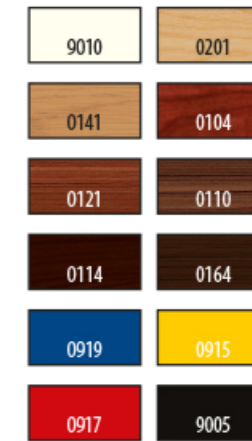

Die Holz-Standard-Töne sind in folgenden Produkten erhältlich: Füll-Fix 130, Weichwachs 140, Hartwachs 141, Hartwachs PLUS 143, Hartwachs Matt 147, Color-Stift 210, Color-Tinktur 220, Fehler-Ex 240, Kanten-Fix PREMIUM 243, Pinsel-Fix® Decklack 288, Lasur Patina LP 328, Patina P 355 sowie Acryl-Decklack PFH 373. Die Grundtöne 915, 917, 918 und 919 sind erhältlich als: Weichwachs 140, Hartwachs 141, Hartwachs PLUS 143, Hartwachs Matt 147 sowie als Fehler-Ex 240 und Pinsel-Fix® Decklack 288. Die Transparent-Töne 900, 901 und 902 gibt es als Weichwachs, Hartwachs und Hartwachs PLUS. Die 901 und 902 zusätzlich auch als Füll-Fix.

Farbserie 730 Holztöne

Erhältlich als  
 140 730 Weichwachs, 40x 4cm  
 141 730 Hartwachs, 40x 4cm  
 143 730 Hartwachs PLUS, 40x 4cm

Serie 750 Weiß-Grau

Erhältlich als  
 140 750 Weichwachs, 10x 8cm  
 141 750 Hartwachs, 10x 8cm  
 143 750 Hartwachs PLUS, 10x 8cm  
 240 750 Fehler-Ex  
 243 750 Kanten-Fix PREMIUM  
 288 750 Pinsel-Fix® Decklack

Farbserie 113 Helle Holztöne

Erhältlich als  
 205 113 Struktur-Pinsel-Stift

Farbserie 775 Kerami-Fill®

Farbserie 112 Holztöne

Erhältlich als  
 205 112 Struktur-Pinsel-Stift

Holzretusche

Erhältlich als  
 250 000 Holzretusche  
 250 101 Holzretusche Ersatznäpfchen