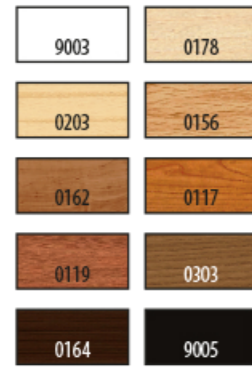

Standardfarben Holz

- 0103 Kirschbaum
- 0104 Kirschbaum Rötlich
- 0105 Rüster Hell
- 0106 Rüster Dunkel \*
- 0109 Nussbaum Hell \*
- 0110 Nussbaum Mittel \*
- 0111 Nussbaum Dunkel
- 0112 Nussbaum \*
- 0113 Mahagoni Hell \*
- 0114 Mahagoni Dunkel \*
- 0117 Kirschbaum Mittel \*
- 0118 Bimbaum Hell \*
- 0119 Bimbaum Mittel \*
- 0120 Bimbaum Dunkel
- 0121 Macoré Hell \*
- 0122 Macoré Dunkel \*
- 0126 Limba \*
- 0138 Teak \*
- 0139 Palisander Dunkel
- 0140 Eiche Natur
- 0141 Eiche Hell \*
- 0142 Eiche Medium \*
- 0143 Eiche Dunkel \*
- 0144 Braun
- 0154 Buche Mittel \*
- 0155 Buche Dekor
- 0156 Buche Hell
- 0157 Mooreiche \*
- 0158 Buche Dunkel
- 0159 Buche/Lärche \*
- 0160 Erle Medium \*
- 0161 Erle Mittel Dekor
- 0162 Erle Dunkel Honig
- 0163 Mahagoni Braun
- 164 Nussbaum Antik \*
- 0165 Palisander Hell \*
- 0166 Wenge \*
- 0176 Ahorn Hell \*
- 0178 Ahorn Natur \*
- 0179 Ahorn Mittel Rötlich \*
- 0201 Birke \*
- 0202 Fichte/Tanne \*
- 0203 Kiefer
- 0206 Kiefer Mittel
- 0207 Kiefer Natur Splint
- 0208 Kiefer Natur Kern
- 0211 Sen Esche \*
- 0301 Eiche Grünlich
- 0302 Eiche Bräunlich \*
- 0303 Eiche Rustikal \*

Farbserie 710 Holztöne

Erhältlich als  
 240 710 Fehler-Ex  
 243 710 Kanten-Fix PREMIUM  
 288 710 Pinsel-Fix® Decklack

Farbserie 715 Holztöne

Erhältlich als  
 210 715 Color-Stift  
 220 715 Color-Tinktur

Farbserie 712 Helle Holztöne

Erhältlich als  
 140 712 Weichwachs, 10x 8cm  
 141 712 Hartwachs, 10x 8cm

Farbserie 713 Helle Holztöne

Erhältlich als  
 130 713 Füll-Fix, 10x 8cm

Farbserie 714 Holztöne

Erhältlich als  
 130 714 Füll-Fix, 10x 8cm

Farbserie 730 Holztöne

Erhältlich als  
 140 730 Weichwachs, 40x 4cm  
 141 730 Hartwachs, 40x 4cm  
 143 730 Hartwachs PLUS, 40x 4cm

Serie 750 Weiß-Grau

Erhältlich als  
 140 750 Weichwachs, 10x 8cm  
 141 750 Hartwachs, 10x 8cm  
 143 750 Hartwachs PLUS, 10x 8cm  
 240 750 Fehler-Ex  
 243 750 Kanten-Fix PREMIUM  
 288 750 Pinsel-Fix® Decklack