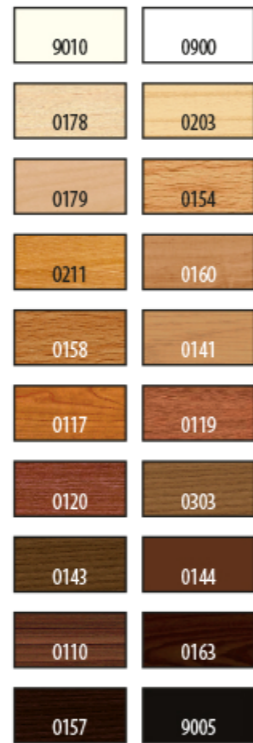

Standardfarben Holz

- 0103 Kirschbaum
- 0104 Kirschbaum Rötlich
- 0105 Rüster Hell
- 0106 Rüster Dunkel \*
- 0109 Nussbaum Hell \*
- 0110 Nussbaum Mittel \*
- 0111 Nussbaum Dunkel
- 0112 Nussbaum \*
- 0113 Mahagoni Hell \*
- 0114 Mahagoni Dunkel \*
- 0117 Kirschbaum Mittel \*
- 0118 Bimbaum Hell \*
- 0119 Bimbaum Mittel \*
- 0120 Bimbaum Dunkel
- 0121 Macoré Hell \*
- 0122 Macoré Dunkel \*
- 0126 Limba \*
- 0138 Teak \*
- 0139 Palisander Dunkel
- 0140 Eiche Natur
- 0141 Eiche Hell \*
- 0142 Eiche Medium \*
- 0143 Eiche Dunkel \*
- 0144 Braun
- 0154 Buche Mittel \*
- 0155 Buche Dekor
- 0156 Buche Hell
- 0157 Mooreiche \*
- 0158 Buche Dunkel
- 0159 Buche/Lärche \*
- 0160 Erle Medium \*
- 0161 Erle Mittel Dekor
- 0162 Erle Dunkel Honig
- 0163 Mahagoni Braun
- 164 Nussbaum Antik \*
- 0165 Palisander Hell \*
- 0166 Wenge \*
- 0176 Ahorn Hell \*
- 0178 Ahorn Natur \*
- 0179 Ahorn Mittel Rötlich \*
- 0201 Birke \*
- 0202 Fichte/Tanne \*
- 0203 Kiefer
- 0206 Kiefer Mittel
- 0207 Kiefer Natur Splint
- 0208 Kiefer Natur Kern
- 0211 Sen Esche \*
- 0301 Eiche Grünlich
- 0302 Eiche Bräunlich \*
- 0303 Eiche Rustikal \*

Farbserie 710 Holztöne

Erhältlich als  
 240 710 Fehler-Ex  
 243 710 Kanten-Fix PREMIUM  
 288 710 Pinsel-Fix® Decklack

Farbserie 715 Holztöne

Erhältlich als  
 210 715 Color-Stift  
 220 715 Color-Tinktur

Farbserie 712 Helle Holztöne

Erhältlich als  
 140 712 Weichwachs, 10x 8cm  
 141 712 Hartwachs, 10x 8cm

Farbserie 713 Helle Holztöne

Erhältlich als  
 130 713 Füll-Fix, 10x 8cm

Farbserie 714 Holztöne

Erhältlich als  
 130 714 Füll-Fix, 10x 8cm

Farbserie 720/780 Holztöne

Erhältlich als  
 140 720 Weichwachs, 20x 4cm  
 140 780 Weichwachs, 20x 8cm  
 141 720 Hartwachs, 20x 4cm  
 141 780 Hartwachs, 20x 8cm  
 143 720 Hartwachs PLUS, 20x 4cm  
 143 780 Hartwachs PLUS, 20x 8cm