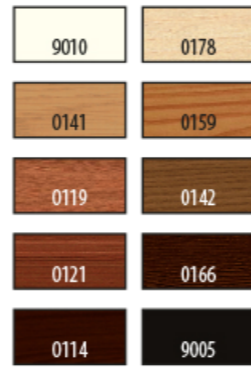

Standardfarben Holz

- 0103 Kirschbaum
- 0104 Kirschbaum Rötlich
- 0105 Rüster Hell
- 0106 Rüster Dunkel \*
- 0109 Nussbaum Hell \*
- 0110 Nussbaum Mittel \*
- 0111 Nussbaum Dunkel
- 0112 Nussbaum \*
- 0113 Mahagoni Hell \*
- 0114 Mahagoni Dunkel \*
- 0117 Kirschbaum Mittel \*
- 0118 Bimbaum Hell \*
- 0119 Bimbaum Mittel \*
- 0120 Bimbaum Dunkel
- 0121 Macoré Hell \*
- 0122 Macoré Dunkel \*
- 0126 Limba \*
- 0138 Teak \*
- 0139 Palisander Dunkel
- 0140 Eiche Natur
- 0141 Eiche Hell \*
- 0142 Eiche Medium \*
- 0143 Eiche Dunkel \*
- 0144 Braun
- 0154 Buche Mittel \*
- 0155 Buche Dekor
- 0156 Buche Hell
- 0157 Mooreiche \*
- 0158 Buche Dunkel
- 0159 Buche/Lärche \*
- 0160 Erle Medium \*
- 0161 Erle Mittel Dekor
- 0162 Erle Dunkel Honig
- 0163 Mahagoni Braun
- 164 Nussbaum Antik \*
- 0165 Palisander Hell \*
- 0166 Wenge \*
- 0176 Ahorn Hell \*
- 0178 Ahorn Natur \*
- 0179 Ahorn Mittel Rötlich \*
- 0201 Birke \*
- 0202 Fichte/Tanne \*
- 0203 Kiefer
- 0206 Kiefer Mittel
- 0207 Kiefer Natur Splint
- 0208 Kiefer Natur Kern
- 0211 Sen Esche \*
- 0301 Eiche Grünlich
- 0302 Eiche Bräunlich \*
- 0303 Eiche Rustikal \*

Farbserie 710 Holztöne

Erhältlich als  
 240 710 Fehler-Ex  
 243 710 Kanten-Fix PREMIUM  
 288 710 Pinsel-Fix® Decklack

Farbserie 715 Holztöne

Erhältlich als  
 210 715 Color-Stift  
 220 715 Color-Tinktur

Farbserie 712 Helle Holztöne

Erhältlich als  
 140 712 Weichwachs, 10x 8cm  
 141 712 Hartwachs, 10x 8cm

Farbserie 713 Helle Holztöne

Erhältlich als  
 130 713 Füll-Fix, 10x 8cm

Farbserie 714 Holztöne

Erhältlich als  
 130 714 Füll-Fix, 10x 8cm

Farbserie 720/780 Holztöne

Erhältlich als  
 140 720 Weichwachs, 20x 4cm  
 140 780 Weichwachs, 20x 8cm  
 141 720 Hartwachs, 20x 4cm  
 141 780 Hartwachs, 20x 8cm  
 143 720 Hartwachs PLUS, 20x 4cm  
 143 780 Hartwachs PLUS, 20x 8cm