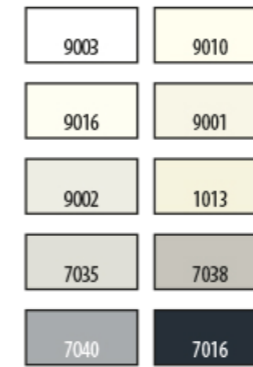

Serie 750 Weiß-Grau

Erhältlich als
140 750 Weichwachs, 10x 8cm
141 750 Hartwachs, 10x 8cm
143 750 Hartwachs PLUS, 10x 8cm
240 750 Fehler-Ex
243 750 Kanten-Fix PREMIUM
288 750 Pinsel-Fix® Decklack