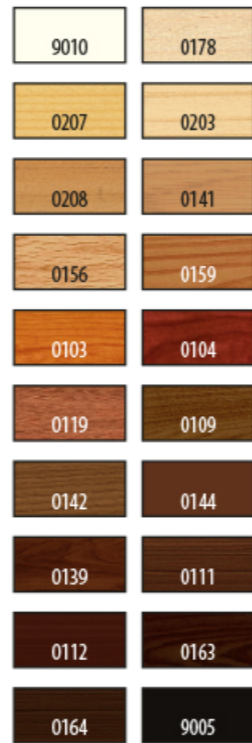

Farbserie 771 Hartwachs Matt

Erhältlich als
147 771 Hartwachs Matt, 20x 4cm