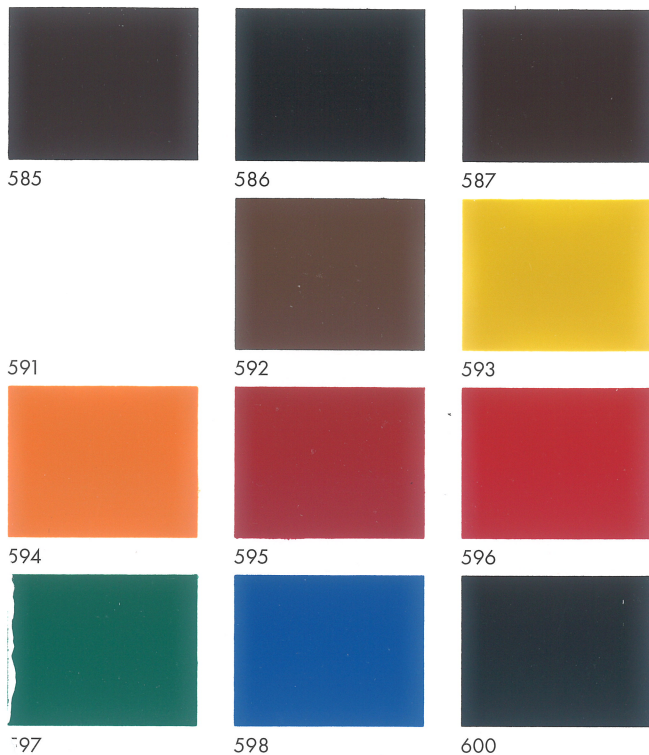

BAO-FARBKARTE 500

BAO-COLOUR CARD 500

CARTA DE COLORES 500 DE BAO

BAO-FARBKARTE 500

BAO-KLEURKAART 500

BAO-FÄRGKARTA 500

Die Farbkarte 500 gilt nur für die Produkte BAOWACHS 100, BAOSCHELLACK 110, BAOHARTWACHS 120, BAODECKLACK 130, BAO-COLORFIX 220, BAO-LACK-RETUSCHIERSTIFTE 240 und BAO-FEIN-LINER 242.

The colour-card 500 is valid for the BAO products WAX-STOPPING 100, SHELLAC-STOPPING 110, HARDWAX-STOPPING 120, PAINT 130, COLORFIX PAINT 220, LACQUER PEN 240 and FINE-LINE PEN 242.

La carta de colores 500 de BAO es válida para: BAO-CERA 100, BAO-GOMA LACA 110, BAO-CERA DURA 120, BAO-LACA CUBRIDORA 130, BAO-COLORFIX 220, BAO-LÁPICES DE LACA PARA RETOQUE 240 y BAO-LÁPICES DE LACA DE RETOQUE FEIN-LINER 242

Le nuancier Farbkarte 500 est valable pour les séries suivantes: CIRES MOLLES 100, GOMME LAQUE 110, CIRES DURES 120, FEUTRES DE RETOUCHE 240, CRAYONS DE RETOUCHE MINE FINE 242.

De kleurkaart 500 geldt alleen voor de producten BAO-STOPPING 100, BAO-SCHELLAK 110, BAO-HARDWAS 120, BAO-DEKLAK 130, BAO-COLORFIX 220, BAO-LAKRETOUCHEERSTIFTEN 240 en BAO FINE-LINER 242.

Färgkarta 500 gäller för produkterna BAOWACHS 100, BAOSCHELLACK 110, BAO-HÅRDKITT 120, BAO-ÄCKLACK 130, BAO-COLORFIX 220, BAO-VENTILSTIFT 240, och BAO-FINE-LINER 242.