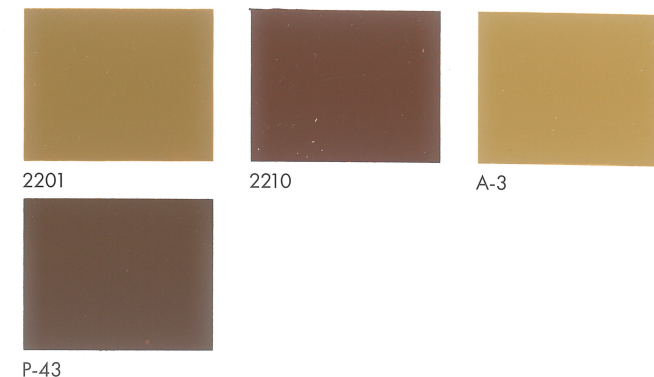

BAO-FARBKARTE 500

BAO-COLOUR CARD 500

CARTA DE COLORES 500 DE BAO

BAO-FARBKARTE 500

BAO-KLEURKAART 500

BAO-FÄRGKARTA 500

Die Farbkarte 500 gilt nur für die Produkte BAOWACHS 100, BAOSCHELLACK 110, BAOHARTWACHS 120, BAODECKLACK 130, BAO-COLORFIX 220, BAO-LACK-RETUSCHIERSTIFTE 240 und BAO-FEIN-LINER 242.

The colour-card 500 is valid for the BAO products WAX-STOPPING 100, SHELLAC-STOPPING 110, HARDWAX-STOPPING 120, PAINT 130, COLORFIX PAINT 220, LACQUER PEN 240 and FINE-LINE PEN 242.

La carta de colores 500 de BAO es válida para: BAO-CERA 100, BAO-GOMA LACA 110, BAO-CERA DURA 120, BAO-LACA CUBRIDORA 130, BAO-COLORFIX 220, BAO-LÁPICES DE LACA PARA RETOQUE 240 y BAO-LÁPICES DE LACA DE RETOQUE FEIN-LINER 242

Le nuancier Farbkarte 500 est valable pour les séries suivantes: CIRES MOLLES 100, GOMME LAQUE 110, CIRES DURES 120, FEUTRES DE RETOUCHE 240, CRAYONS DE RETOUCHE MINE FINE 242.

De kleurkaart 500 geldt alleen voor de producten BAO-STOPPING 100, BAO-SCHELLAK 110, BAO-HARDWAS 120, BAO-DEKLAK 130, BAO-COLORFIX 220, BAO-LAKRETOUCHEERSTIFTEN 240 en BAO FINE-LINER 242.

Färgkarta 500 gäller för produkterna BAOWACHS 100, BAOSCHELLACK 110, BAO-HÅRDKITT 120, BAO-ÄCKLACK 130, BAO-COLORFIX 220, BAO-VENTILSTIFT 240, och BAO-FINE-LINER 242.