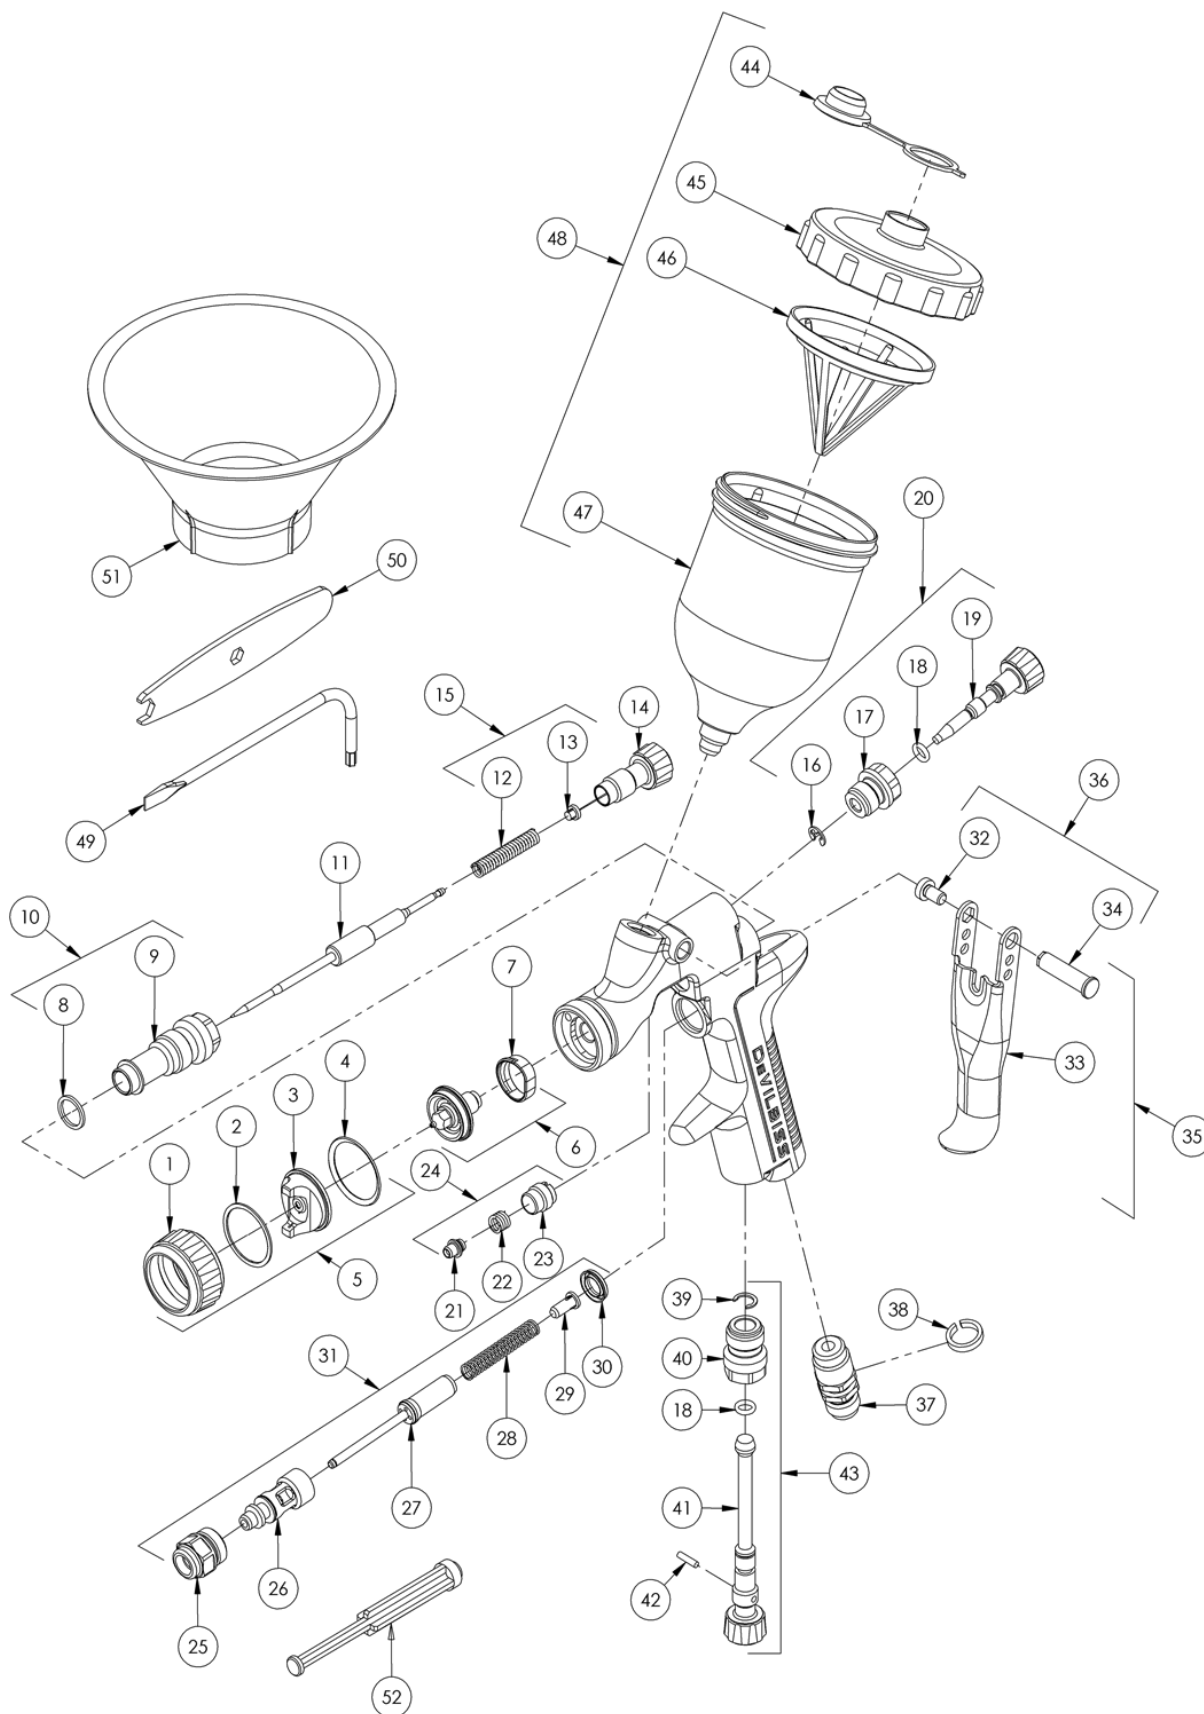

EXPLOSIONSZEICHNUNG

TEILELISTE

REF.	ARTIKELNUMMER	BESCHREIBUNG	MENGE
1	-	SPRENGRING	1
2	-	GLEITRING	1
3	-	LUFTKAPPE	1
4	-	HALTERINGDICHTUNG	1
5	SIEHE TABELLE 1	LUFTKAPPE UND HALTERING	1
6	SIEHE TABELLE 2	FLÜSSIGKEITSSPITZE & ABSCHIEDER	1
*7	SRIPRO-2-K5	ABSCHIEDER (5 STÜCK)	1
*8	-	GEHÄUSEBUCHSENDICHTUNG	1
9	-	GEHÄUSEBUCHSE	1
10	SN-6-K	GEHÄUSEBUCHSE & DICHTUNG	1
11	SIEHE TABELLE 2	FLÜSSIGKEITSNADEL	1
*12	-	NADELFEDER	1
*13	-	NADELFEDERNPOLSTER	1
14	SN-81-K	FLÜSSIGKEITSEINSTELLRAD	1
15	SN-423-K3	FEDER & POLSTER (3 STÜCK)	1
16	-	SPRENGRING	1
17	-	STRAHREGULIERVENTILKÖRPER	1
*18	-	STRAHREGULIERVENTILDICHTUNG	2
19	-	EINSTELLRAD FÜR STRAHLREGULIERVENTIL	1
20	SRIPRO-402-K	STRAHLREGULIERVENTIL	1
21	-	NADELDICHTUNG	1
22	-	DICHTFEDER	1
23	-	PACKUNGSMUTTER	1
*24	SN-404-K	KIT MIT PACKUNG, FEDER & PACKUNGSMUTTER	1
25	-	LUFTVENTILKÖRPER	1
26	-	LUFTVENTILGEHÄUSE	1
27	-	LUFTTEILERVERTIL	1
28	-	LUFTVENTILFEDER	1
29	-	LUFTVENTILFEDERPOLSTER	1
30	-	LUFTVENTILDICHTUNG	1
31	SN-402-K	LUFTVENTILEINHEIT	1
*32	-	ABZUGSBOLZENSCHRAUBE (T20 TORX)	1
33	-	ABZUG	1
*34	-	ABZUGSBOLZEN	1
35	SN-42-K	KIT MIT ABZUGSBOLZEN UND SCHRAUBE	1
36	SN-405-K5	KIT MIT BOLZEN UND SCHRAUBE (5 Stück)	1
37	-	LUFTEINLASSKIT	1

TEILELISTE (Fortsetzung)

REF.	ARTIKELNUMMER	BESCHREIBUNG	MENGE
38	-	FARB-ID-RINGE (4 FARBEN)	1
*39	-	SPRENGRING	1
40	-	VENTILKÖRPER	1
41	-	VENTILEINSTELLRAD	1
*42	-	VENTILSTIFT	1
43	PRO-408-K	LUFTREGULIERVENTIL	1
44	GFC-2-K5	TROPFLOSER DECKEL (5 Stück)	1
45	SRI-414-K2	FLIESSBECHERDECKEL (2 STÜCK)	1
46	SRI-42-K3	FILTER (3 STÜCK)	1
47	-	FLIESSBECHER	1
48	SRI-510	FLIESSBECHER-KIT	1
49	SPN-8-K2	TORX-SCHLÜSSEL (2 STÜCK)	1
50	SRI-50-K2	SCHRAUBSCHLÜSSEL (2 STÜCK)	1
51	SRI-51-K12	TRICHTER (12 STÜCK)	1
52	-	WARTUNGSWERKZEUG LUFTVENTIL	1

WARTUNGSTEILE

-	PRO-415-1	REPARATURKIT FÜR SPRITZPISTOLE (INKL. MIT * MARKIERTE TEILE)
---	-----------	--