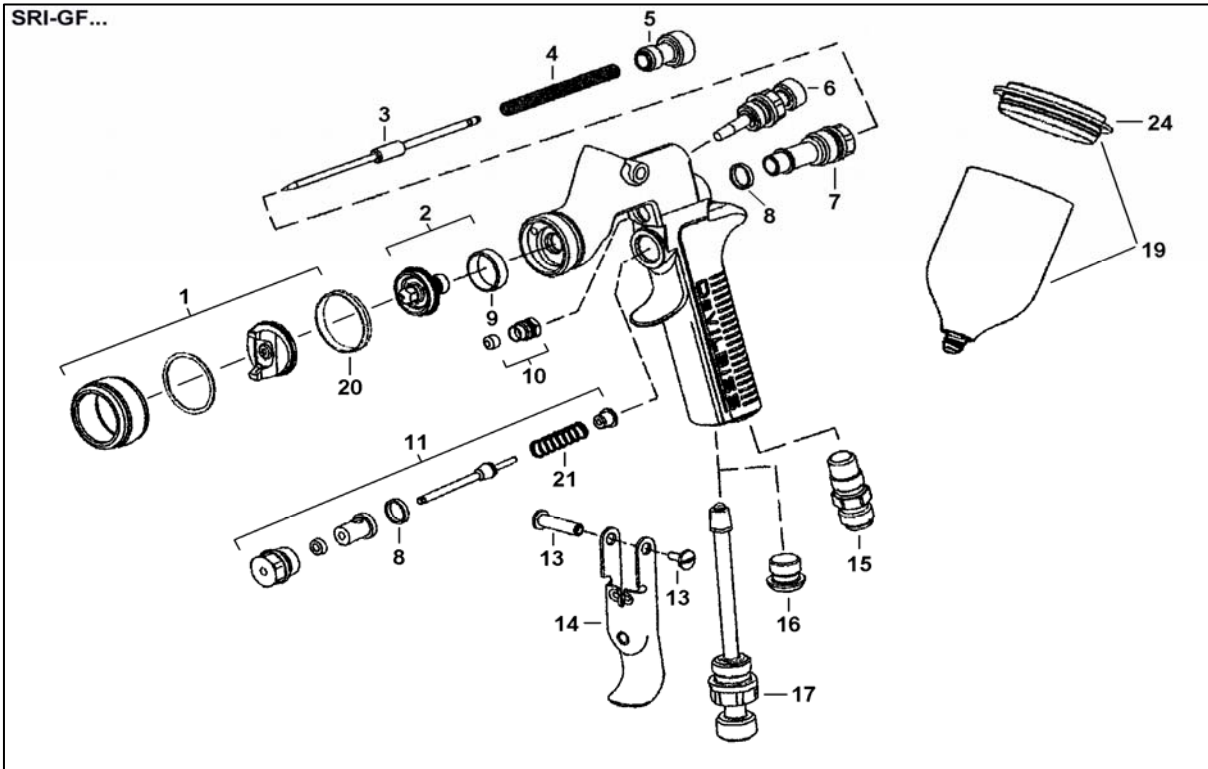

Ersatzteilliste  
**SRI-Fließbecher-Pistole**

Ref.	Teile-Nr.	Bezeichnung
1	SRI-407-210 SRI-407-215 SRI-407-200	Luftkappe Trans-Tech Luftkappe HVLP Luftkappe Rundstrahl
2	SRI-2-0.8-K	Düse 0,8 mm*
3	SRI-37-K SRI-3-K	Farbnadel 0,7/0,8 mm Farbnadel 1,0/1,2 mm
4	SRI-18-K2	Farbnadelfeder (2 Stück)
5	SRI-19-K2	Nadelstellschraube (2 Stück)
6	SRI-401-K	Strahlregulierventil
7	SRI-17-K	Nadelzylinder
8	SRI-16-K5	Dichtung (5 Stück)
9	SRI-6-K5	Dichtung (5 Stück)

Ref.	Teile-Nr.	Bezeichnung
10	SRI-411-K3	Farbnadelpackung (3 Stück)
11	SRI-404-K	Luftventil, kpl.
13	SRI-412-K	Bolzen mit Schraube
14	SRI-9-K	Fingerabzug
15	SRI-20-K	Lufteinlassnippel 1/4"
16	SRI-21	Blindestopfen
17	SRI-402-K	Luft-Feinregulierventil
19	SRI-478-K12 SRI-479	Becher mit Kunststoff-Gewinde und Deckel (12 Stück) Becher mit Metallgewinde
20	SRI-35-K5	Dichtung (5 Stück)
21	SRI-23-K2	Feder (2 Stück)
24	SRI-8-K6	Deckel (6 Stück)

\* Größen 0,7/0,8/1,0/1,2

Das Kostbare schützen.  
 Ein Vorbild der Natur.