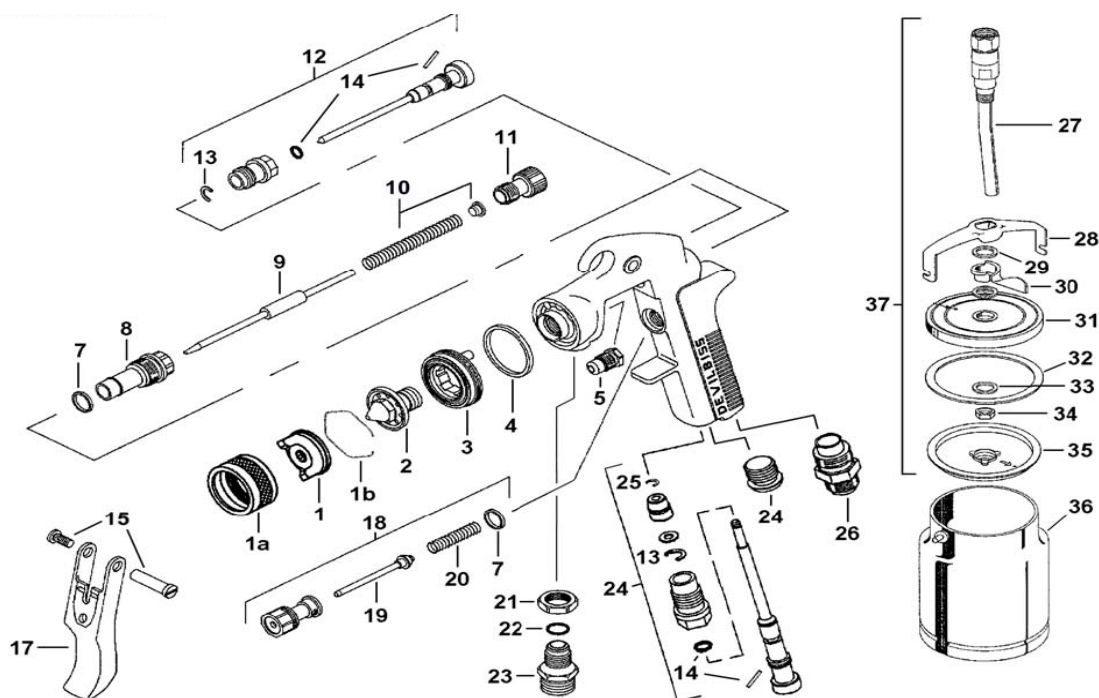

Ersatzteile
JGA-Kesselpistole

Ref.	Teile-Nr.	Bezeichnung
1	AV-1239-765	Luftkappe*
1a	MBC-368 MSG-9	Haltering Metall Haltering Alu
1b	JGA-156-K5	Feder-Clip (5 Stk.)
2	AV-645-FX	Düse 1,1mm**
3	JGV-457 MSG-410	Luftverteillerring Metall Luftverteillerring Kunststoff
4	GTI-33-K5	Dichtung (5 Stk.)
5	GTI-445-K2	Farbnadelpackung (2 Stk.)
7	JGS-72-K10	Dichtung (10 Stk.)
8	JGA-17	Farbnadelzylinder
9	JGA-421-FX	Farbnadel 1,1mm**
10	GTI-409-K5	Feder mit Plättchen (5 Stk.)
11	GTI-414-K	Farbnadelstellschraube
12	GTI-405-K	Strahlregulierventil
13	SST-8434-K5	Sprengring (5 Stk.)
14	GTI-428-K5	Dichtung und Stiff (je 5 Stk.)
15	GTI-408-K5	Bolzen und Schrauben (je 5 Stk.)
17	GTI-108	Fingerabzug
18	JGK-449	Luftventil kpl.
19	JGS-431-1	Luftventilkegel

* weitere Luftkappen siehe Auswahltabelle

** Grössen 0,7 / 1,1 / 1,2 / 1,4 / 1,6 / 1,8 / 2,2 / 2,8

Ref.	Teile-Nr.	Bezeichnung
20	JGV-262-K5	Feder (5 Stk.)
21	JGA-51-K5	Sicherungsmutter (5 Stk.)
22	23165-001	Dichtung
23	JGA-159-K	Materialeinlassnippel 3/8"
24	GTI-415-K JGHV-59	Luft-Feinregulierventil Blindstopfen
25	25746-007-K5	Sprengring (5 Stk.)
26	JGA-158	Luft-einlassnippel 1/4"
27	KR-456-B	Farbrohr mit Mutter
28	KR-77	Bügel
29	KS-48-K5	Scheibe (5 Stk.)
30	KR-445-1	Spannhebel mit Dichtung
31	KR-78	Deckel
32	KR-11-K3	Dichtung (3 Stk.)
33	KR-40-K5	Scheibe (5 Stk.)
34	KR-94-K5	Mutter (5 Stk.)
35	KR-115-K5	Tropfschutz (5 Stk.)
36	KR-466-K	Saugbecher 1l ohne Armatur
37	KR-4001-B	Deckel, montiert, R 3/8"
	KR-483-K10	Feinfilter (10 Stk.)
	KR-110-K3	Kunststoff-Einsatz (3 Stk.)