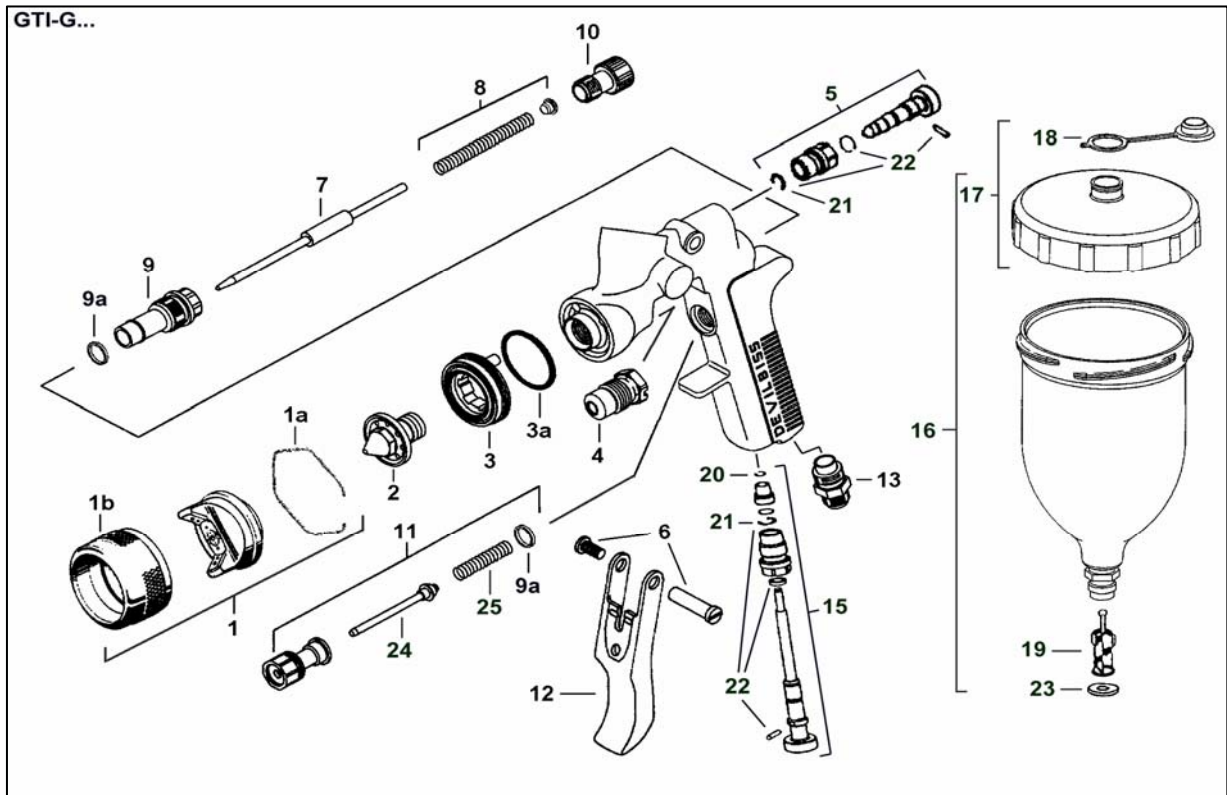

Ersatzteilliste  
**GTI-Fließbecher-Pistole**

Ref.	Teile-Nr.	Bezeichnung
1	GTI-407-110 GTI-407-115	Luftkappe Trans-Tech Luftkappe HVLP
1a	JGA-156-K5	Feder-Clip (5 Stück)
1b	MBC-368	Haltering
2	GTI-213-14-K GTI-214-16-K	Düse 1,4 mm* (0,85-1,5) Düse 1,6 mm* (1,6-2,2)
3	GTI-425-K	Luftverteilererring
3a	GTI-33-K5	Dichtung (5 Stück)
4	GTI-439-K2	Farbnadelpackung (2 Stück)
5	GTI-404-K	Strahlregulierventil
6	GTI-408-K5	Bolzen mit Schraube (je 5 Stück)
7	GTI-413-K GTI-420-K	Farbnadel bis 1,5 mm Farbnadel ab 1,6 mm
8	GTI-409-K5	Feder mit Plättchen (je 5 Stück)
9	GTI-402-K	Farbnadelzylinder
9a	JGS-72-K10	Dichtung (10 Stück)

Ref.	Teile-Nr.	Bezeichnung
10	GTI-414-K	Farbnadelstellschraube
11	JGK-449	Luftventil, kpl.
12	GTI-108	Fingerabzug
13	JGA-158	Lufteingangsnippel 1/4"
15	GTI-415-K	Luft-Feinregulierventil
16	GFC-501	Fließbecher, kpl. 0,6 ltr.
17	GFC-402	Deckel, kpl.
18	GFC-2-K5	Tropfsperrclip (5 Stück)
19	KGP-5-K5	Feinfilter (5 Stück)
20	25746-007-K5	Sprengring (5 Stück)
21	SST-8434-K5	Sprengring (5 Stück)
22	GTI-428-K5	Dichtung, Stift und Sprengring (je 5 Stück)
23	KGP-12-K5	Dichtung (5 Stück)
24	JGS-431-1	Luftventilkegel
25	JGV-262-K5	Luftventilfeder (5 Stück)

\* Größen 0,85/1,0/1,1/1,2/1,3/1,4/1,5/1,6/1,8/2,0/2,2

Ein Vorbild der Natur.