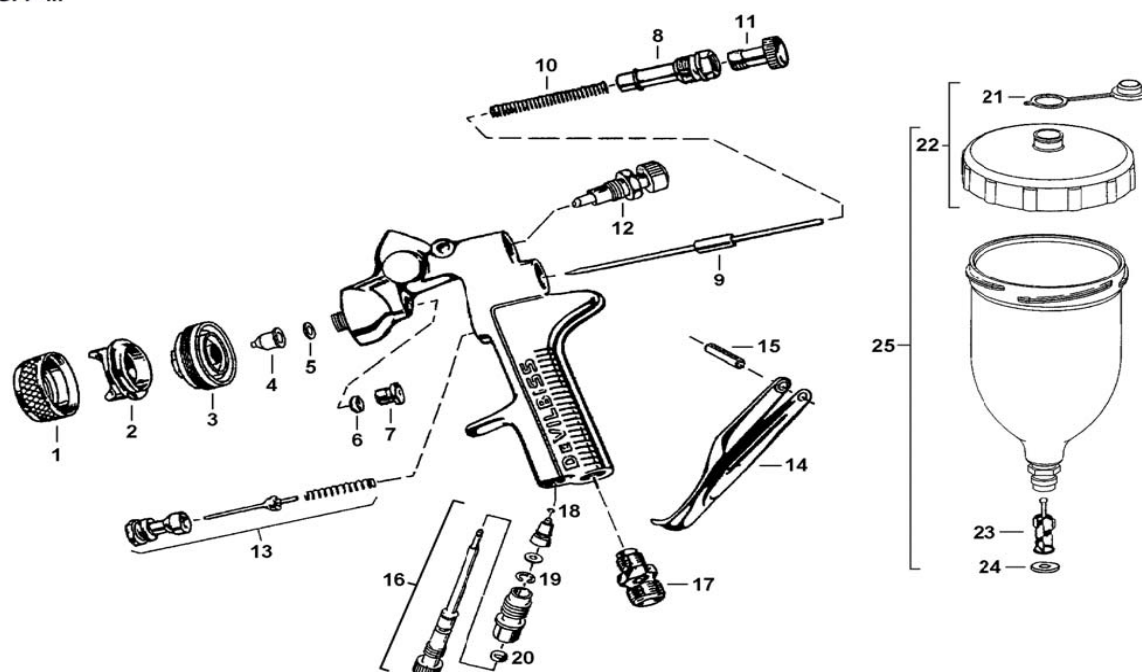

# Ersatzteile GFP-Fließbecher-Pistole

GFP-...

Ref.	Teile-Nr.	Bezeichnung
1	GFP-368	Haltering
2	AV-1239-4	Luftkappe
3	GFP-402	Luftverteilerling
4	GFP-2-1.6K	Düse 1,6mm**
5	GFP-3-1-K5	Dichtung (5 Stk.)
6	JGV-445-K2	Farbnadelpackung (2 Stk.)
7	34411-122-K3	Packungsschraube (3 Stk.)
8	GTI-402-K	Farbnadelzylinder
9	GTI-413-K	Farbnadel
10	JGV-261-K5	Farbnadelfeder (5 Stk.)
11	MSG-16	Farbnadelstellschraube
12	GFG-413-2	Strahlregulierventil

Ref.	Teile-Nr.	Bezeichnung
13	GTI-410-F	Luftventil kpl.
14	GTI-108	Fingerabzug
15	MSG-255	Bolzen Fingerabzug
16	MGS-4008-R	Luft-Feinregulierventil
17	JGA-158	Lufteinlassnippel 1/4"
18	25746-007-K5	Sprengring (5 Stk.)
19	SST-8453-K5	Sprengring (5 Stk.)
20	SSG-8190-K5	O-Ring (5 Stk.)
21	GFC-2-K5	Tropfsperrclip (5 Stk.)
22	GFC-402	Deckel kpl.
23	KGP-5-K5	Feinfilter (5 Stk.)
24	KGP-12-K5	Dichtung (5 Stk.)
25	GFC-501	Fließbecher kpl. 0,6 ltr.

\*\* Größen 1,6 / 1,8 / 2,2 / 2,5