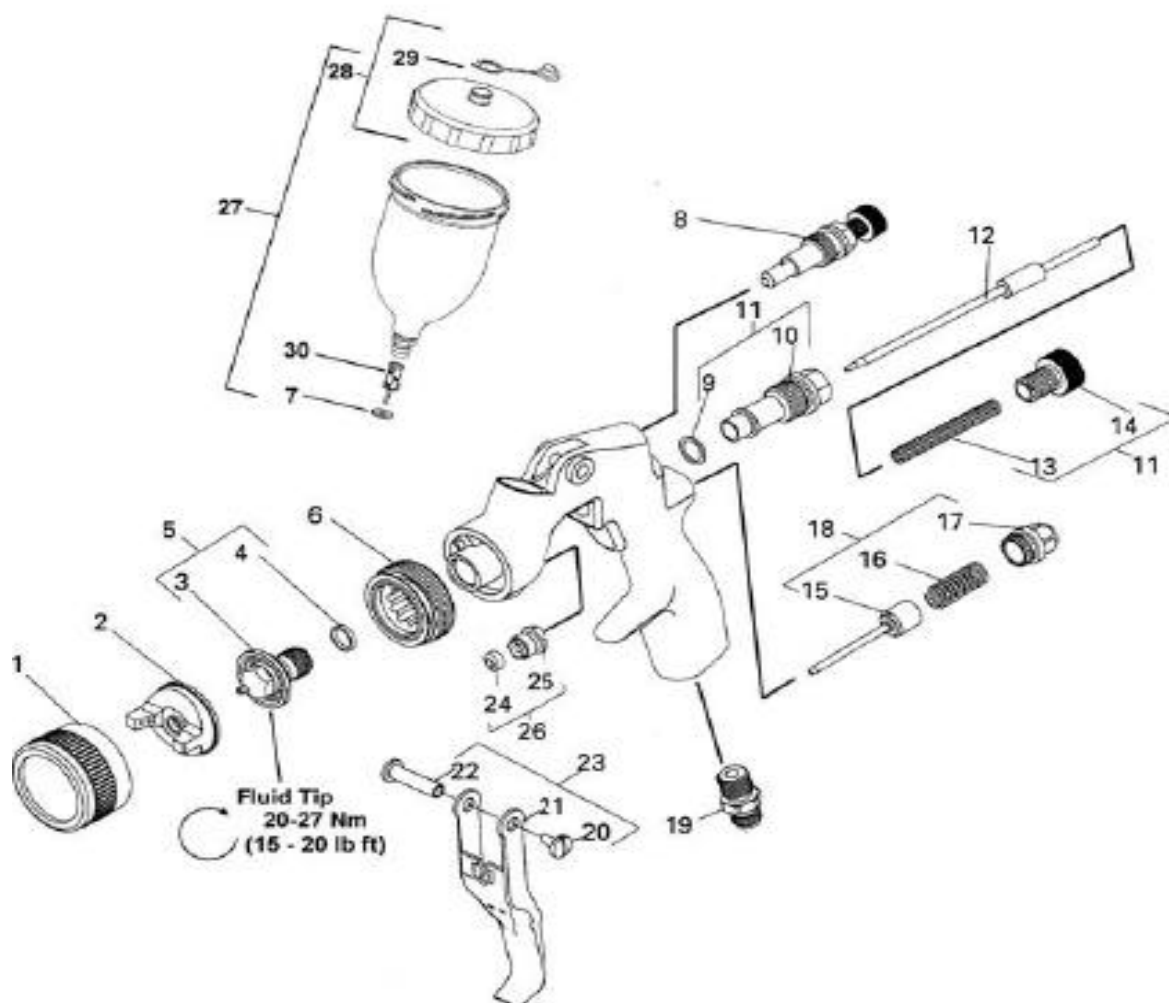

Ersatzteile  
**FLG-3 Fließbecher-Pistole**

Ref.	Teile-Nr.	Bezeichnung
1	FLG-301	Haltering
2	FLG-1-3	Luftkappe Nr. 3
3		Düse
4	FLG-304-K5	Dichtung (5 Stück)
5	FLG-302-15K FLG-302-18K	Düse 1.5mm mit Dichtung Düse 1.8mm mit Dichtung
6	FLG-305	Luftverteilerling
7		Becherdichtung
8		Stahlregulierventil
9	*	Dichtung
10		Farbnadelzylinder
11		Farbnadelzylinder mit Stellschraube
12	FLG-311	Farbnadel
13	*	Farbnadelfeder
14		Farbnadelstellschraube
15	*	Luftventilkegel

Ref.	Teile-Nr.	Bezeichnung
16	*	Luftventilfeder
17		Schraube
18		Luftventil kpl.
19		Luftventileinlass
20	*	Schraube
21		Fingerabzug
22	*	Bolzen Fingerabzug
23		Fingerabzug, Bolzen und Stellschraube
24	*	Farbnadelpackung
25		Packungsschraube
26		Farbnadelpackung mit Mutter
27	GFC-501	Fließbecher kpl.
28	GFC-402	Deckel kpl.
29	GFC-2-K5	Tropfsperrclip (5 Stück)
30	KGP-5-K5	Feinfilter (5 Stück)

\* enthalten im Reparatursatz FLG-488