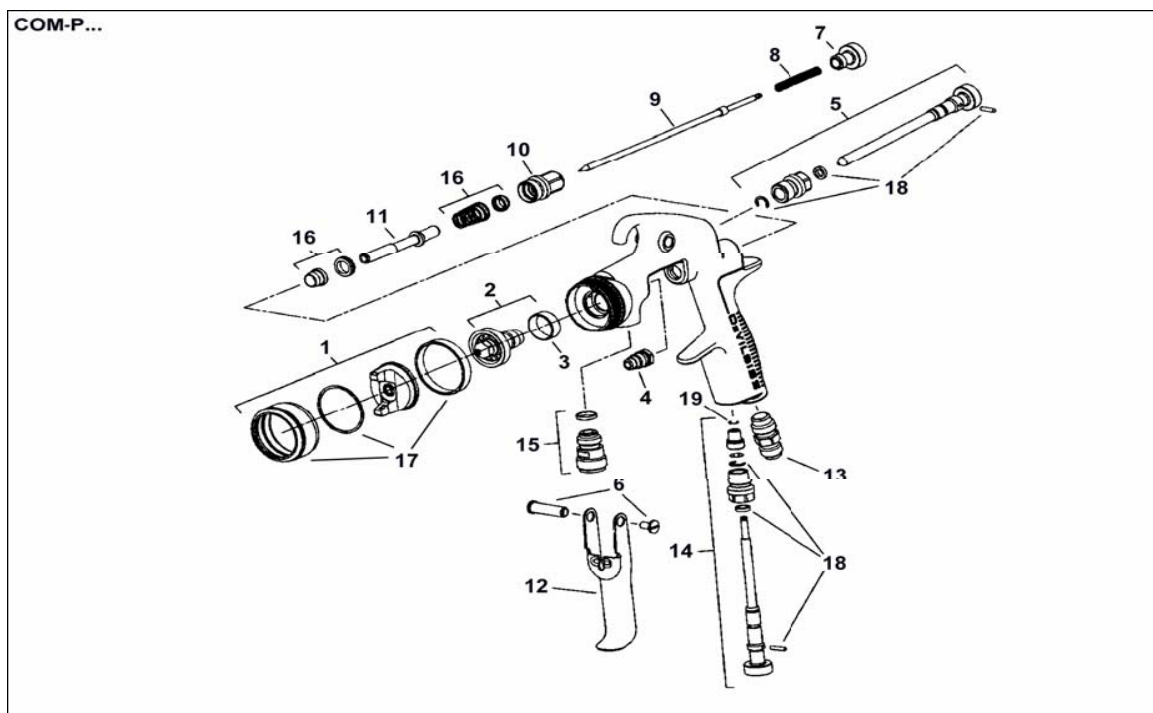

Ersatzteile
COMPACT-Kesselpistole

Ref.	Teile-Nr.	Bezeichnung
1	SP-100-522-K	Luftkappe mit Haltering*
2	SP-200S-14-K	Düse 1,4 mm**
3	SP-623-K5	Luftverteiler (5 Stück)
4	GTI-445-K2	Farbnadelpackung (2 Stück)
5	SP-401-K	Strahlregulierventil
6	GTI-408-K5	Bolzen mit Schraube (5 Stück)
7	SP-614-K	Farbnadelstellschraube
8	SP-622-K5	Feder (5 Stück)
9	SP-300S-14-K	Farbnadel 1,4 mm**
10	SP-612-K	Ventilgehäuse

* weitere Luftkappen siehe Auswahltabelle

Ref.	Teile-Nr.	Bezeichnung
11		Spindel
12	SP-617-K	Fingerabzug
13	SP-611-K	Lufteinlassnippel 1/4"
14	SP-402-K	Luftfeinregulierventil
15	SP-610-K	Farbeinlassnippel 3/8"
16	SPK-101-K5	Dichtungen und Feder für Luftventil
17	SPK-102-K	Luftkappenhalterung mit Dichtungen
18	GTI-428-K5	Dichtung, Stift und Sprengring (je 5 Stück)
19	25746-007-K5	Sprengring (5 Stück)

** Größen 0,85/1,0/1,1/1,2/1,3/1,4/1,6/1,8/2,0/2,2

Teile Nr. 2, 3, 4, 8, 9, 11, 16, 18 im Service Kit enthalten. Bestell-Nr. SPK-401-...-K (bitte Düsendgröße angeben)