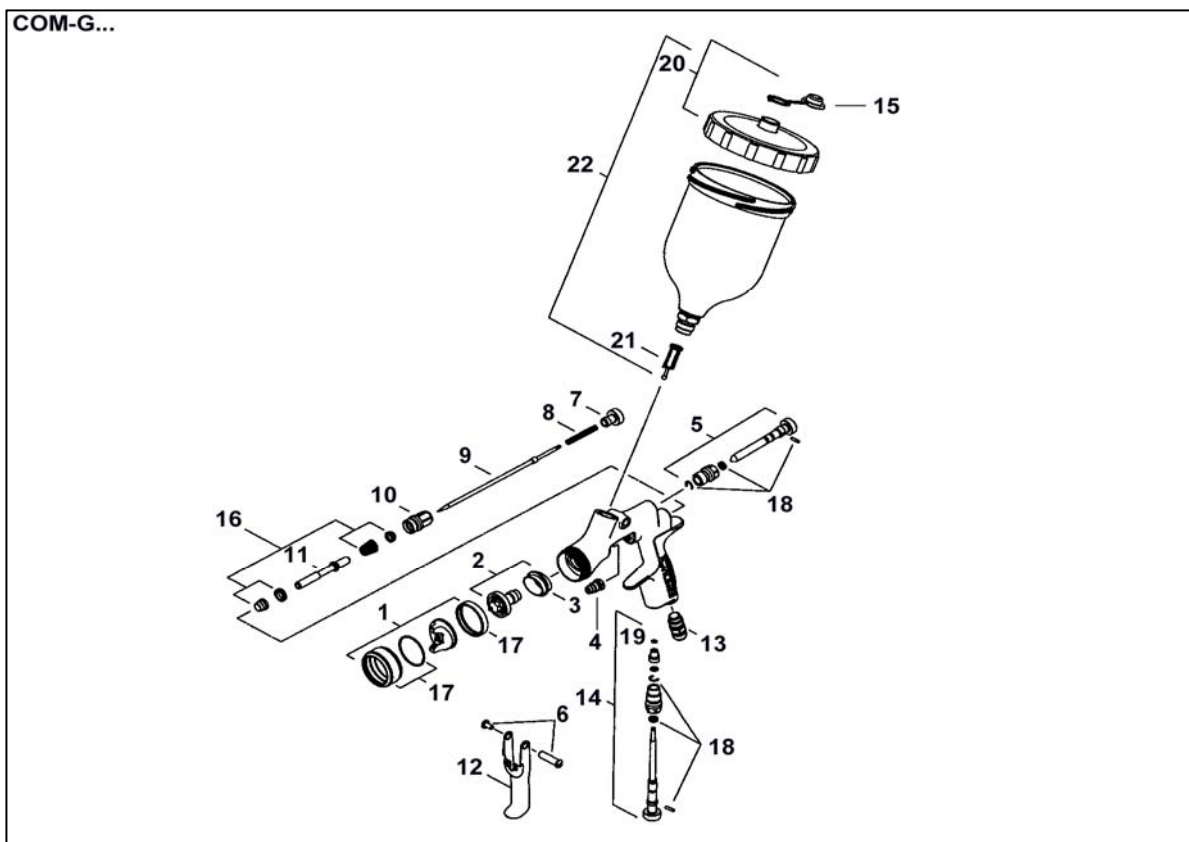

Ersatzteile  
**COMPACT-Fließbecher-Pistole**

Ref.	Teile-Nr.	Bezeichnung
1	SP-100-510-K	Luftkappe mit Haltering*
2	SP-200S-13-K	Düse 1,3 mm**
3	SP-626-K5	Luftverteiler (5 Stück)
4	GTI-445-K2	Farbnadelpackung (2 Stück)
5	SP-403-K	Strahlregulierventil
6	GTI-408-K5	Bolzen mit Schraube (5 Stück)
7	SP-614-K	Farbnadelstellschraube
8	SP-622-K5	Feder (5 Stück)
9	SP-300S-13-K	Farbnadel 1,3 mm**
10	SP-612-K	Ventilgehäuse
11		Spindel
12	SP-617-K	Fingerabzug

\* weitere Luftkappen siehe Auswahltabelle

Ref.	Teile-Nr.	Bezeichnung
13	SP-611-K	Lufteinlassnippel 1/4"
14	SP-402-K	Luftfeinregulierventil
15	GFC-2-K5	Tropfsperrclip (5 Stück)
16	SPK-101-K5	Dichtungen und Feder für Luftventil
17	SPK-102-K	Luftkappenhalterung mit Dichtungen
18	GTI-428-K5	Dichtung, Stift und Sprengring (je 5 Stück)
19	25746-007-K5	Sprengring (5 Stück)
20	GFC-402	Becherdeckel
21	KGP-5-K5	Feinfilter (5 Stück)
22	GFC-501	Fließbecher 0,6 ltr. kpl.

\*\* Größen 0,85/1,0/1,1/1,2/1,3/1,4/1,6/1,8/2,0/2,2

Teile Nr. 2, 3, 4, 8, 9, 11, 16, 18 im Service Kit enthalten. Bestell-Nr. SPK-401-...-K (bitte Düsendgröße angeben)